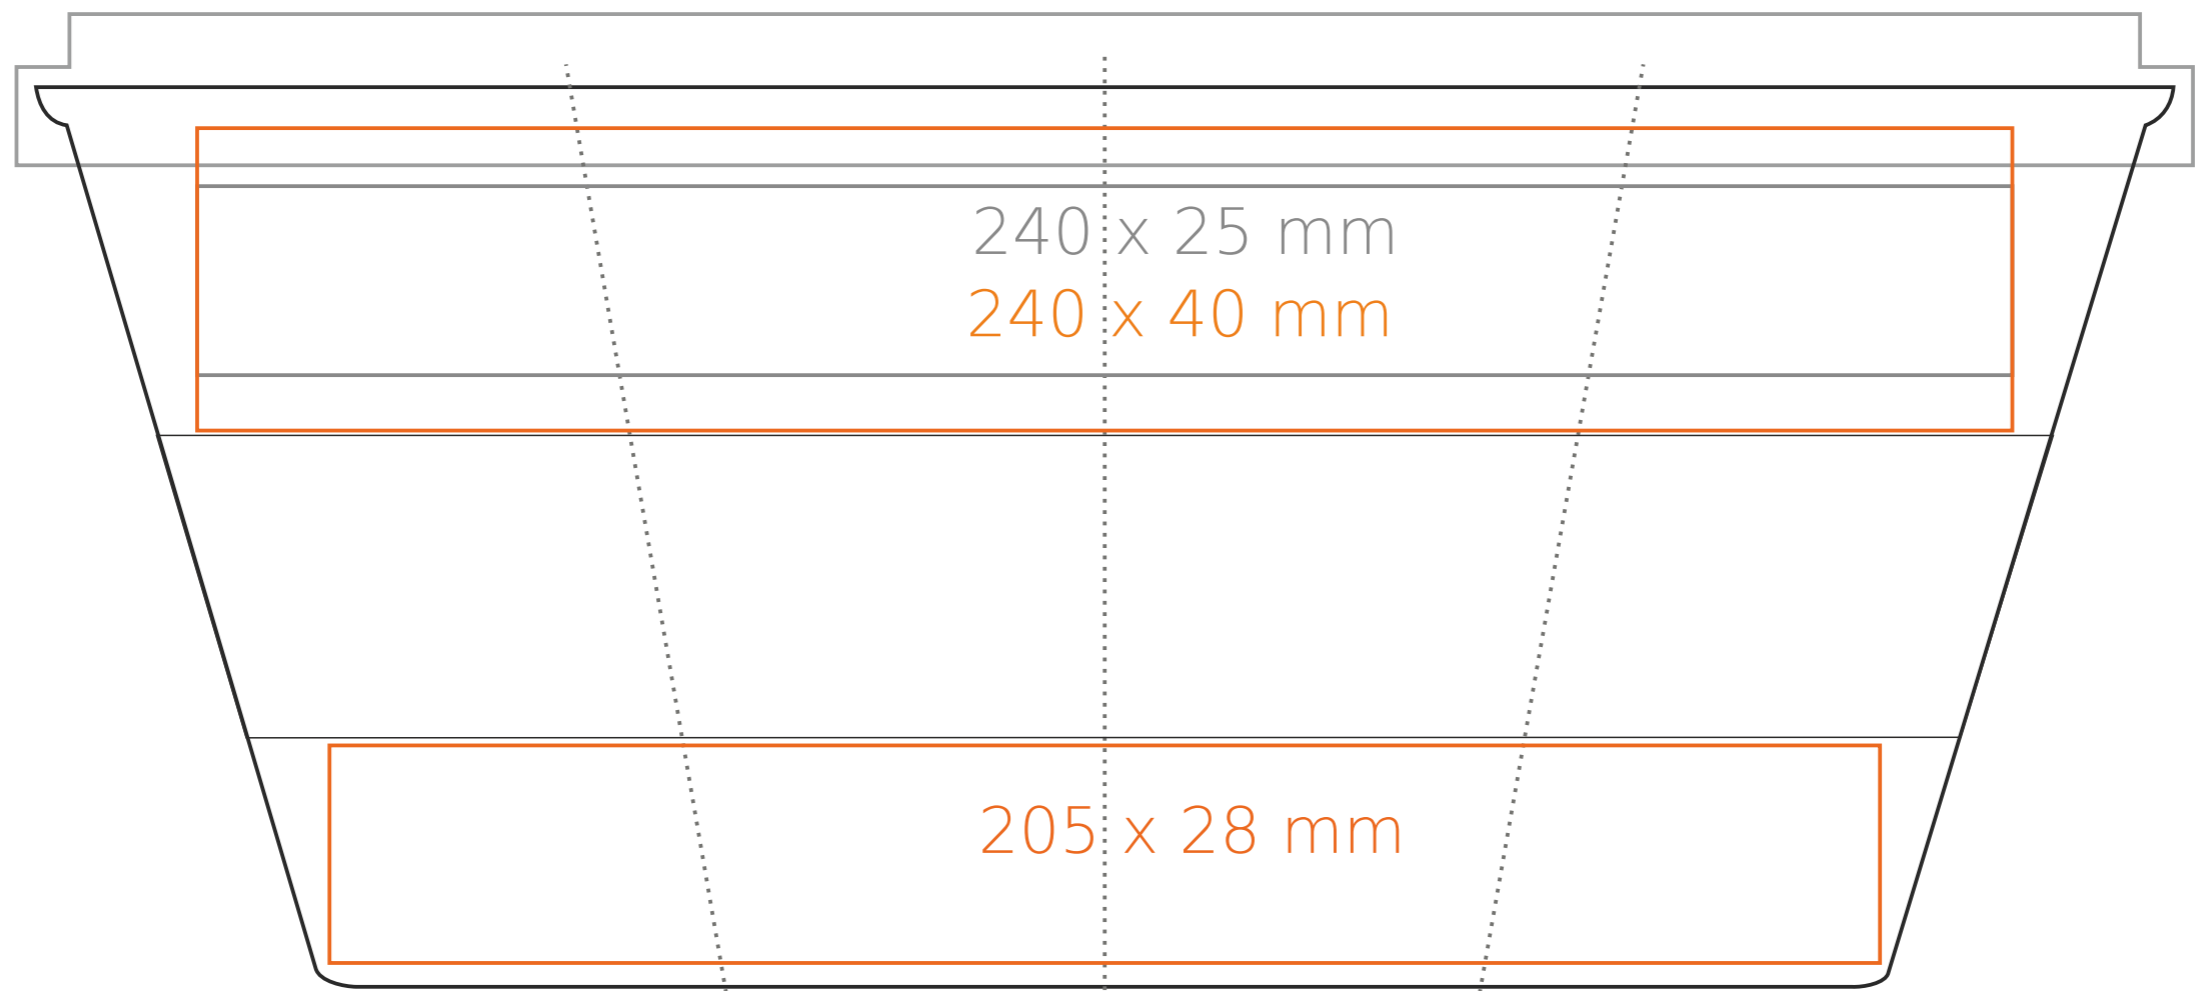

M/110 Coffe 2 Go Classic

350 ml / h: 119 mm / Ø 88 mm

przykrywka Ø 90 mm

Nadruk wewnątrz na ścianie
Nadruk od spodu

- 40 x 20 mm
- Ø 35 mm

*W przypadku projektów dla kalkomanii wybiegających poza standardową powierzchnię nadruku prosimy o kontakt z działem handlowym.