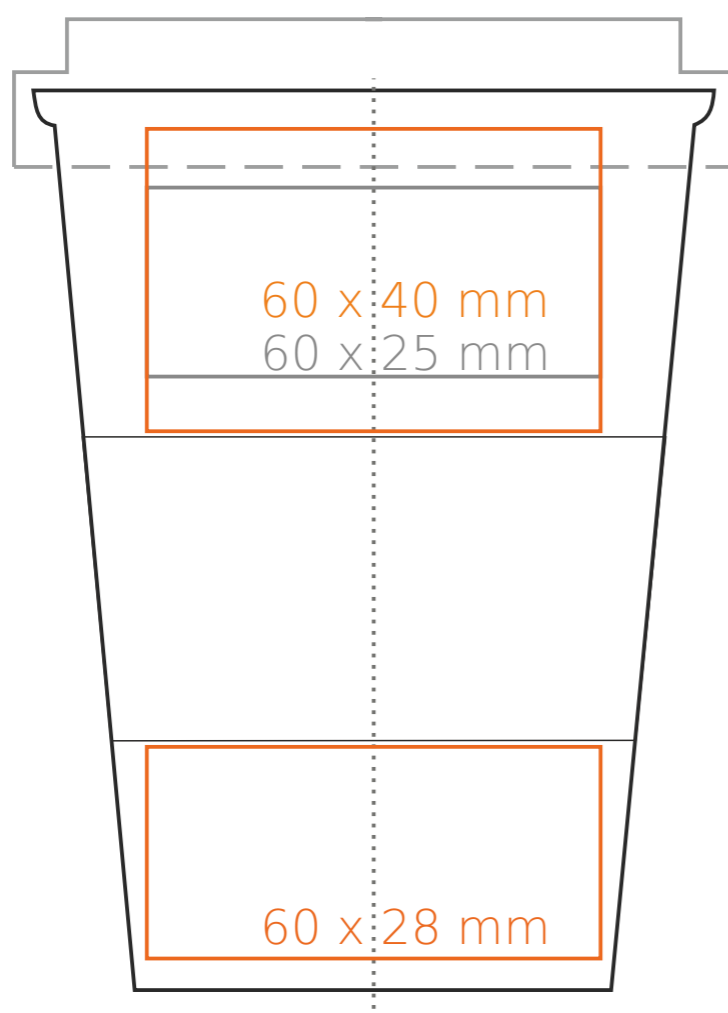

M/110 Coffe 2 Go Classic

350 ml / h: 119 mm / Ø 88 mm

przykrywka Ø 90 mm

Nadruk wewnątrz na ścianie
Nadruk od spodu

- 40 x 20 mm
- Ø 35 mm

*W przypadku projektów dla kalkomanii wybiegających poza standardową powierzchnię nadruku prosimy o kontakt z działem handlowym.